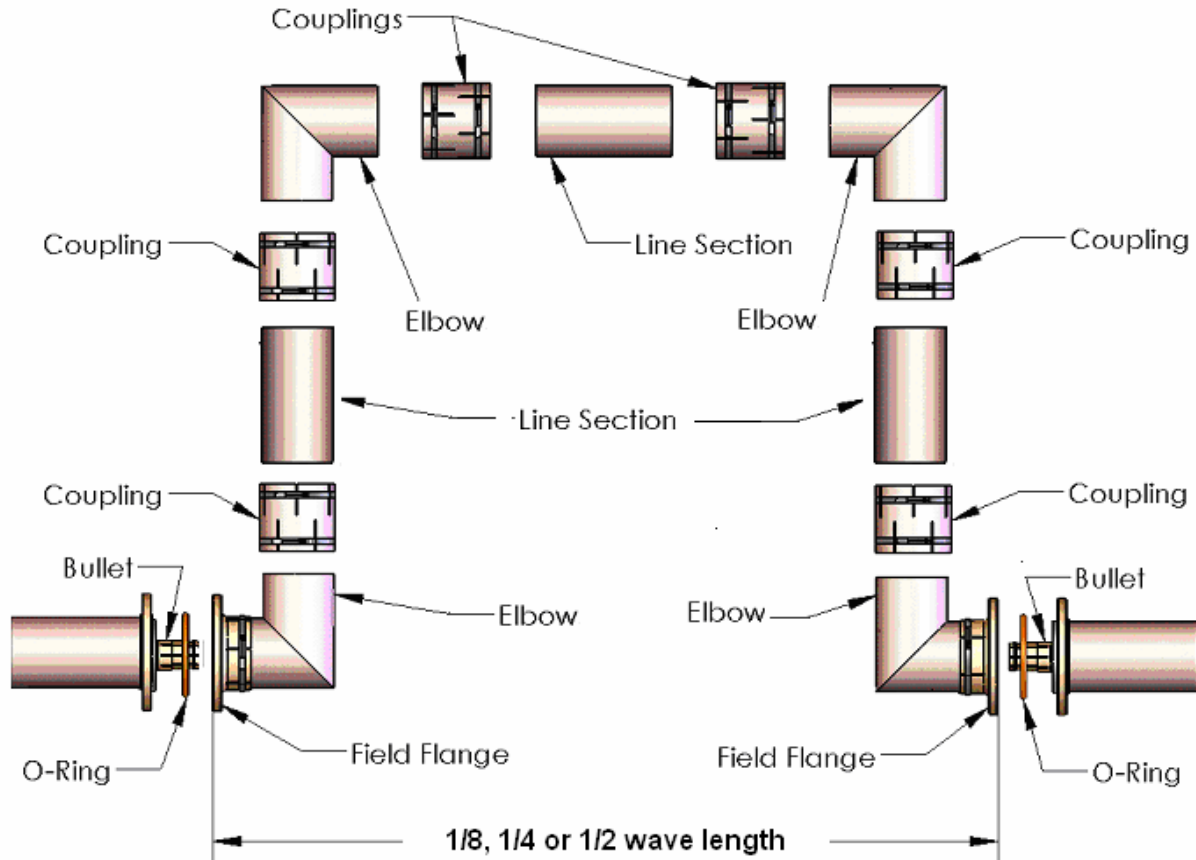

## Assembly of Trombone Section

### ProLine Trombone Section

	<b>7/8"</b>	<b>1-5/8"</b>	<b>3-1/8"</b>	<b>4-1/16"</b>	<b>6-1/8"</b>
Clamp Flange	78-50-24	158-50-24	318-50-24	416-50-24	618-50-24
Line Section	78-50-1	158-50-1	318-50-1	416-50-1	618-50-1
Coupling	78-50-22	158-50-22	318-50-22	416-50-22	618-50-22
90° Elbow	78-50-9	158-50-9	318-50-9	416-50-9	618-50-9
45° Elbow	NA	158-50-10	318-50-10	416-50-10	618-50-10
O-Ring	78-50-16	158-50-16	318-50-16	416-50-16	618-50-16
Hardware Set	78-50-13	158-50-13	318-50-13	416-50-13	618-50-13
Anchor/Bullet	78-50-27	158-50-27	318-50-27	416-50-27	618-50-27
Gas Block, EIA	78-50-7	158-50-7	318-50-7	416-50-7	618-50-7
Hanger	NA	158-50-12	318-50-12	416-50-12	618-50-12

The vertical line sections are cut long and trimmed using a network analyzer.